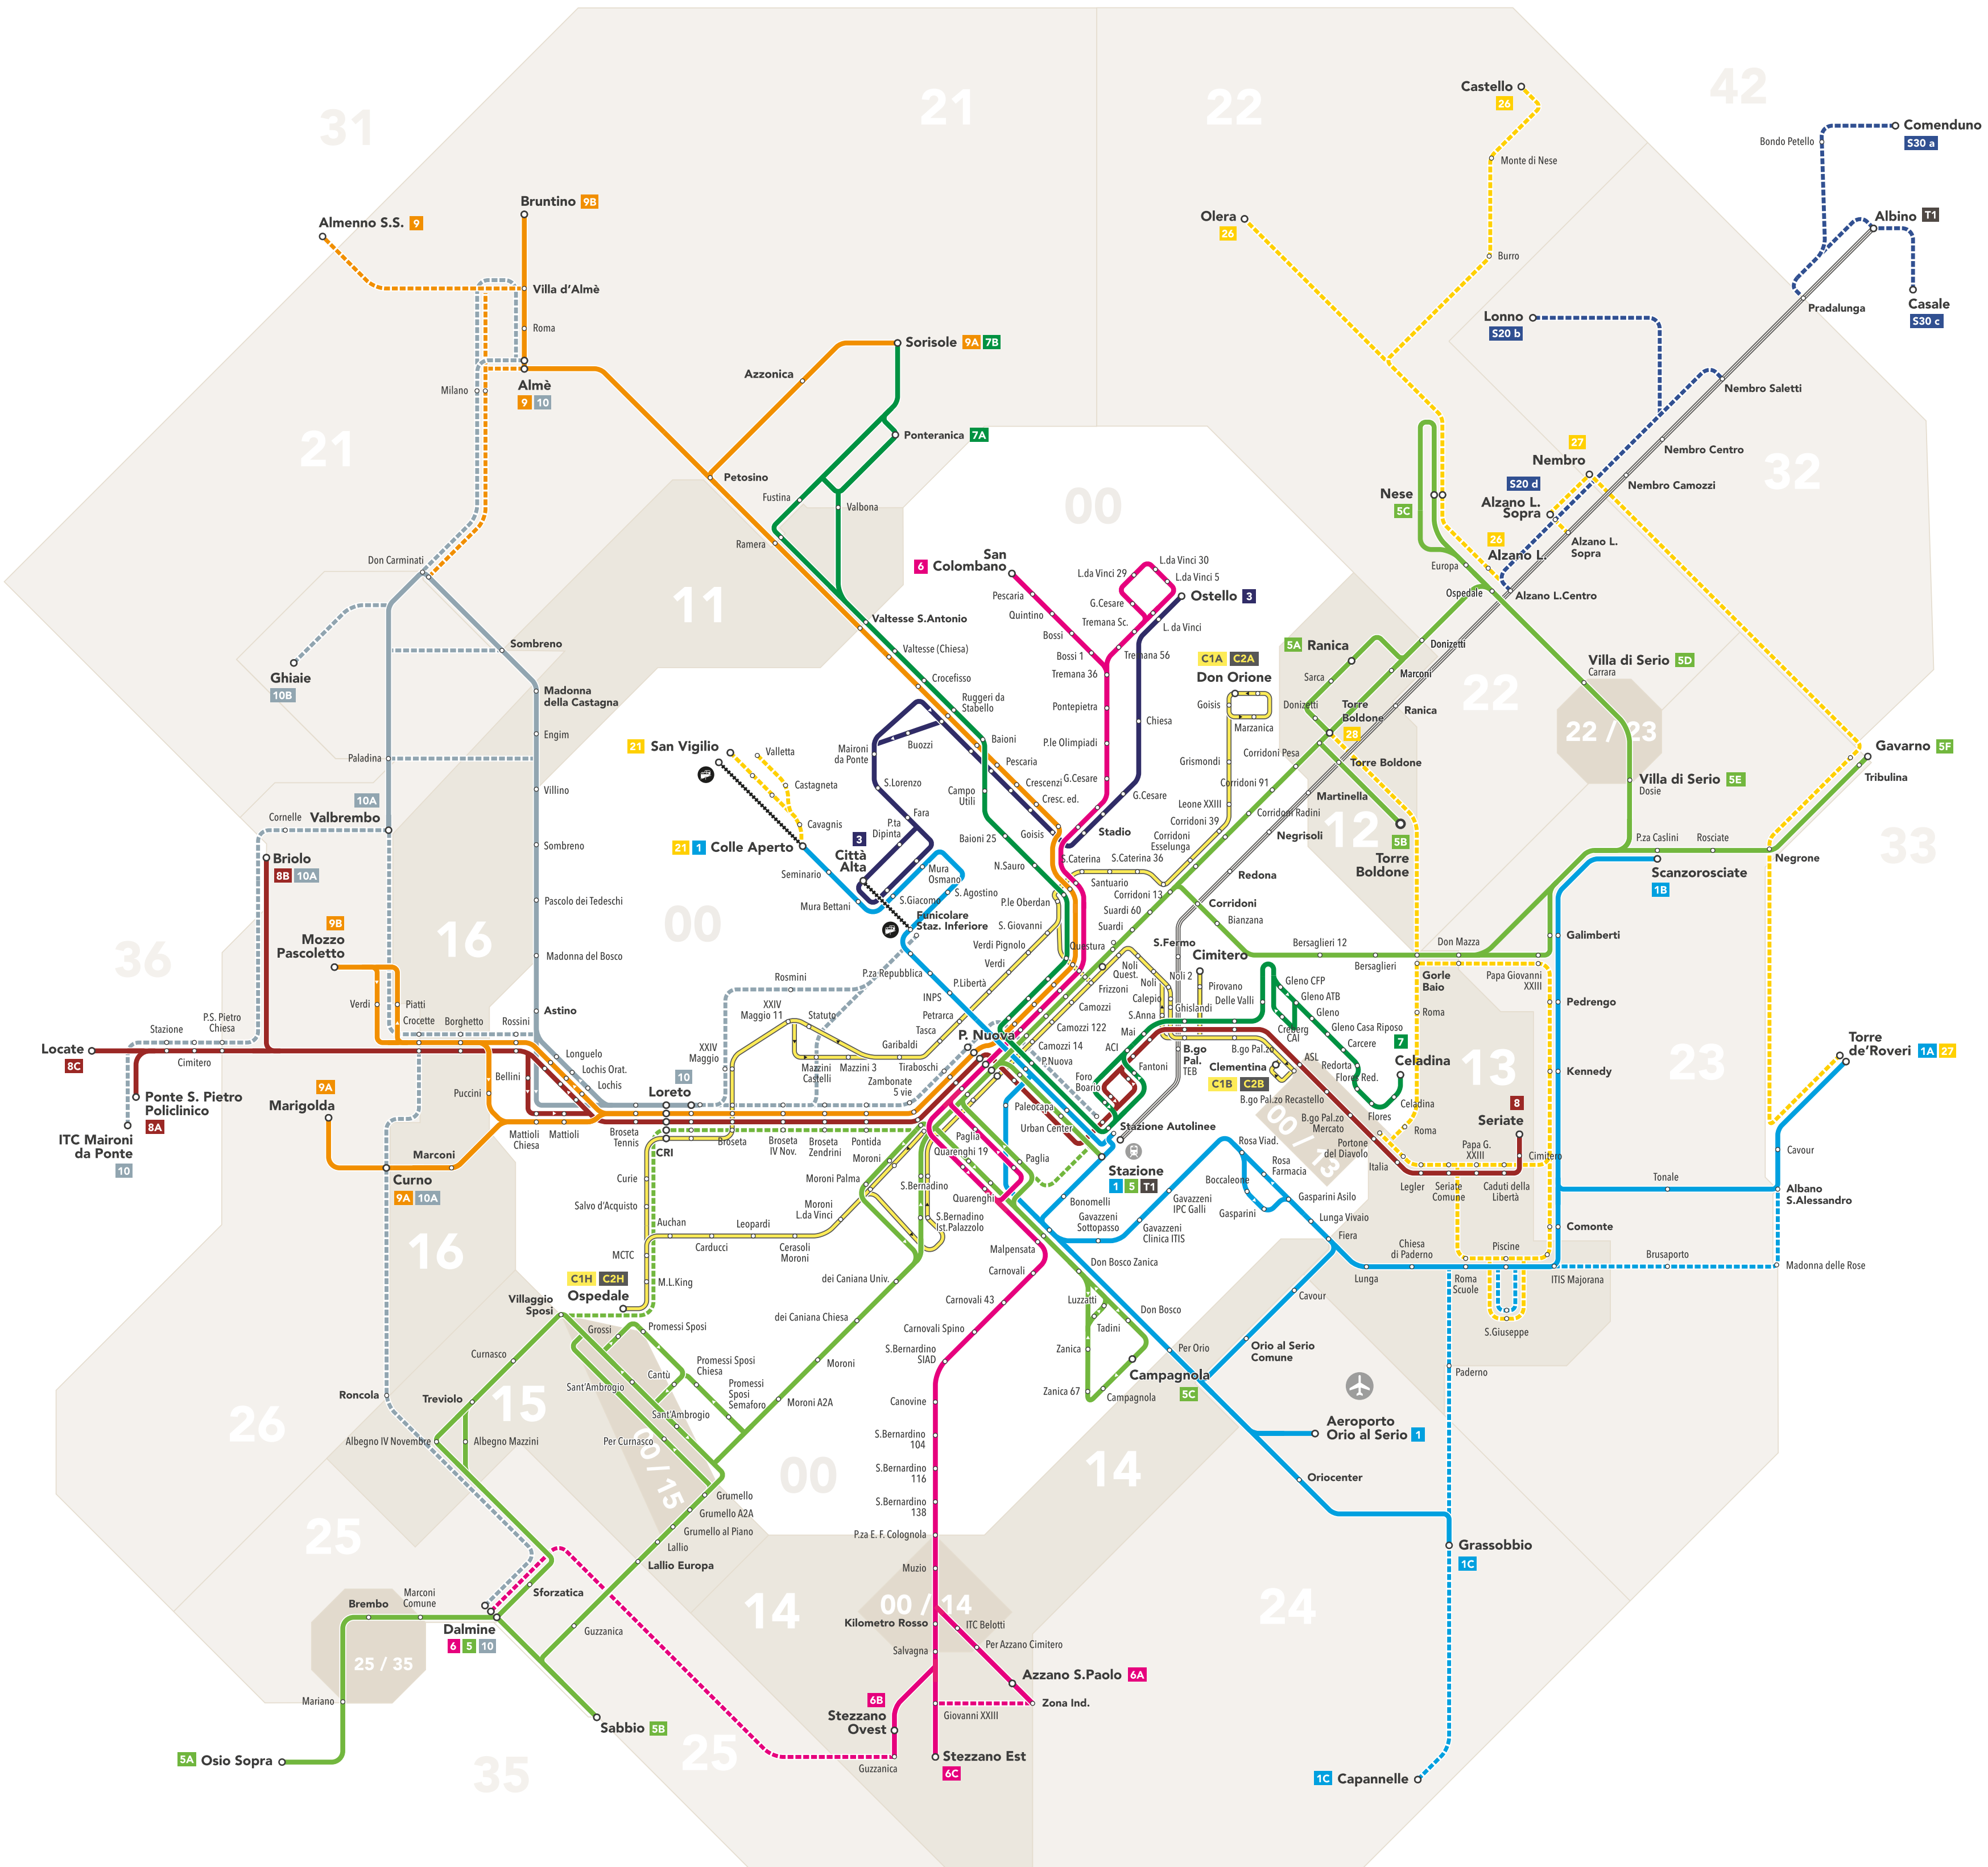

Servizio feriale

Weekdays service

Linea	Partenza	Destinazione
	Linea bus feriale Weekdays bus service	
	Linea bus con servizio in orari scolastici Bus in service in school hours only	
1	Città Alta	Aeroporto
1A	Città Alta	Torre de' Roveri
1B	Città Alta	Scanzorosciate
1C	Città Alta	Grassobbio
C1H	Don Orione/Clementina	Ospedale
C2H	Don Orione/Clementina	Ospedale
C1A	Ospedale	Don Orione
C2A	Ospedale	Don Orione
C1B	Ospedale	Clementina
C2B	Ospedale	Clementina
3	Ostello	Città Alta
5A	Osio Sopra	Ranica
5A	Gavarno	Osio Sopra
5B	Osio Sopra	Torre Boldone
5B	Gavarno	Sabbio
5C	Osio Sopra	Busa di Nese
5C	Gavarno	Campagnola
5D	Osio Sopra	Villa di Serio (Carrara)
5E	Osio Sopra	Villa di Serio (Dosie)
5F	Osio Sopra	Gavarno
6A	S. Colombano	Azzano S. Paolo
6B	S. Colombano	Stezzano Ovest
6C	S. Colombano	Stezzano Est
6	S. Colombano	Stezzano Centro
7A	Celadina	Ponteranica
7B	Celadina	Sorisole
8A	Seriante	Ponte S. Pietro Policlinico
8B	Seriante	Briolo
8C	Seriante	Locate
9A	Sorisole	Marigolda
9A	Mozzo - Pascoletto	Sorisole
9B	Bruntino	Mozzo - Pascoletto
9B	Marigolda	Bruntino
9C	Stazione	Ponteranica e Sorisole
10	Almè	Valbrembo - Dalmine
21	Colle Aperto	San Vigilio
26	Alzano Lombardo	Castello
27	Nembro	Albano S. Alessandro
28	Torre Boldone	Seriante
	HHHH Linea funicolare / Funicular route	
FUN SV	Colle Aperto	San Vigilio
FUN C	Città Bassa	Città Alta
	Linea tram / Tram route	
T1	Stazione BG	Albino
	Fermata bus / tram Bus / Tram stop	
	Capolinea bus / tram Bus / Tram terminus	